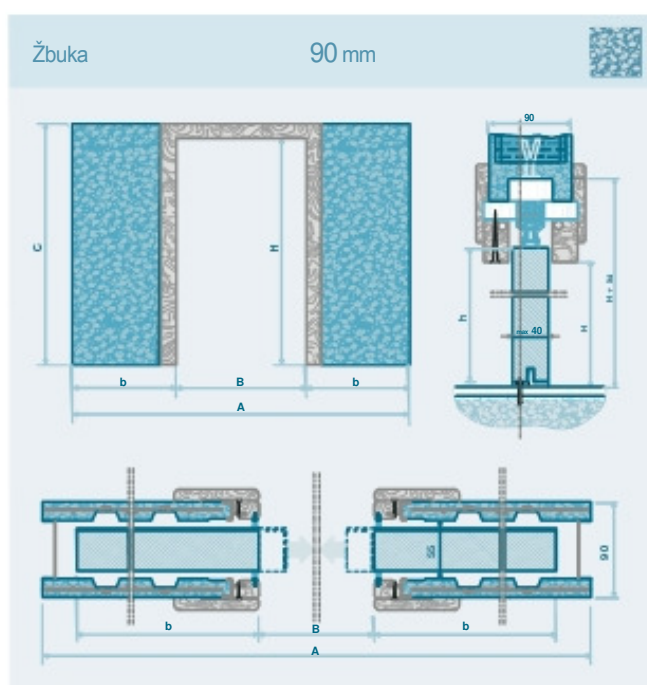

U oba slučaja radi se o visokokvalitetnim materijalima koji našim prostorijama daju novu kvalitetu.

Svijetla mjera prolaza (B x H)	Vanjska mjera okvira (A x C)	Dimenzija vratnog krila (b x h)
600 x 2000	1310 x 2100	620 x 2010
600 x 2100	1310 x 2200	620 x 2110
700 x 2000	1510 x 2100	720 x 2010
700 x 2100	1510 x 2200	720 x 2110
800 x 2000	1710 x 2100	820 x 2010
800 x 2100	1710 x 2200	820 x 2110
850 x 2000	1810 x 2100	870 x 2010
850 x 2100	1810 x 2200	870 x 2110
900 x 2000	1910 x 2100	920 x 2010
900 x 2100	1910 x 2200	920 x 2110
950 x 2000	2010 x 2100	970 x 2010
950 x 2100	2010 x 2200	970 x 2110
1000 x 2000	2110 x 2100	1020 x 2010
1000 x 2100	2110 x 2200	1020 x 2110

Cijene za posebne dimenzije dostupne na upit: širina jednostrukih vrata je do max 1.200 mm, a visina iznad 2.100 mm do max 3.000 mm.

ALUKOMEN

DUPLEX

Ugradbeni dovratnik DUPLEX je dovratnik sa dva vratna krila, koja nam pretvaraju ambijent u jedinstven životni prostor. S dovratnikom DUPLEX postizemo dinamiku između dva prostora. U određenom trenutku si zaželimo dva prostora, međusobno podjeljena, a potom si zaželimo jedinstven prostor – sve to postizemo jednostavnim potezanjem vratnih krila bez obzira dali se radi o blagavaoni, uredu ili dnevnoj sobi. Model DUPLEX uključuje dva ugradbena dovratnika a lijeve i desne strane svijetle mjere prolaza. U ponudi je i mehanizam, koji nam omogućava jednostavno otvaranje vratnih krila.