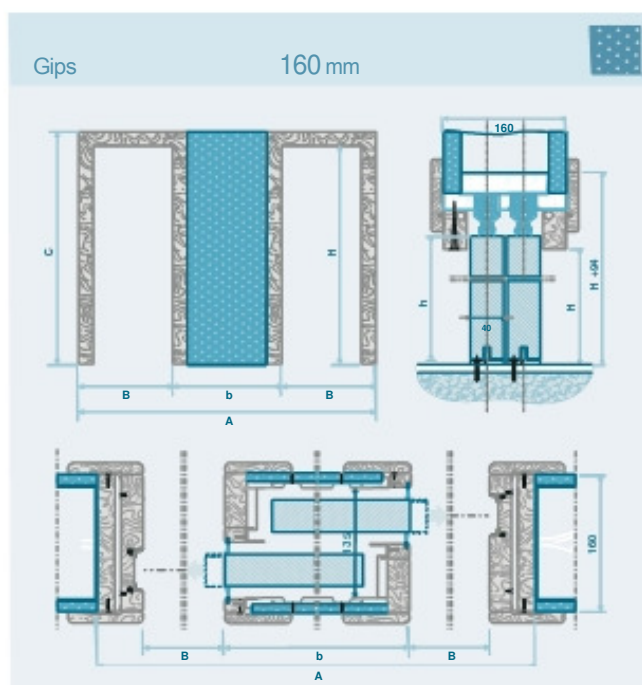

Svijetla mjera prolaza (B x H)	Vanjska mjera okvira (A x C)	Dimenzija vratnog krila (b x h)
(600+600) x 2000	2510 x 2100	620 x 2010
(600+600) x 2100	2510 x 2200	620 x 2110
(700+700) x 2000	2910 x 2100	720 x 2010
(700+700) x 2100	2910 x 2200	720 x 2110
(800+800) x 2000	3310 x 2100	820 x 2010
(800+800) x 2100	3310 x 2200	820 x 2110
(850+850) x 2000	3510 x 2100	870 x 2010
(850+850) x 2100	3510 x 2200	870 x 2110
(900+900) x 2000	3710 x 2100	920 x 2010
(900+900) x 2100	3710 x 2200	920 x 2110
(950+950) x 2000	3910 x 2100	970 x 2010
(950+950) x 2100	3910 x 2200	970 x 2110
(1000+1000) x 2000	4110 x 2100	1020 x 2010
(1000+1000) x 2100	4110 x 2200	1020 x 2110

Svijetla mjera prolaza (B x H)	Vanjska mjera okvira (A x C)	Dimenzija vratnog krila (b x h)
(600+600) x 2000	2000 x 2100	620 x 2010
(600+600) x 2100	2000 x 2200	620 x 2110
(700+700) x 2000	2300 x 2100	720 x 2010
(700+700) x 2100	2300 x 2200	720 x 2110
(800+800) x 2000	2600 x 2100	820 x 2010
(800+800) x 2100	2600 x 2200	820 x 2110
(850+850) x 2000	2750 x 2100	870 x 2010
(850+850) x 2100	2750 x 2200	870 x 2110
(900+900) x 2000	2900 x 2100	920 x 2010
(900+900) x 2100	2900 x 2200	920 x 2110
(950+950) x 2000	3050 x 2100	970 x 2010
(950+950) x 2100	3050 x 2200	970 x 2110
(1000+1000) x 2000	3200 x 2100	1020 x 2010
(1000+1000) x 2100	3200 x 2200	1020 x 2110