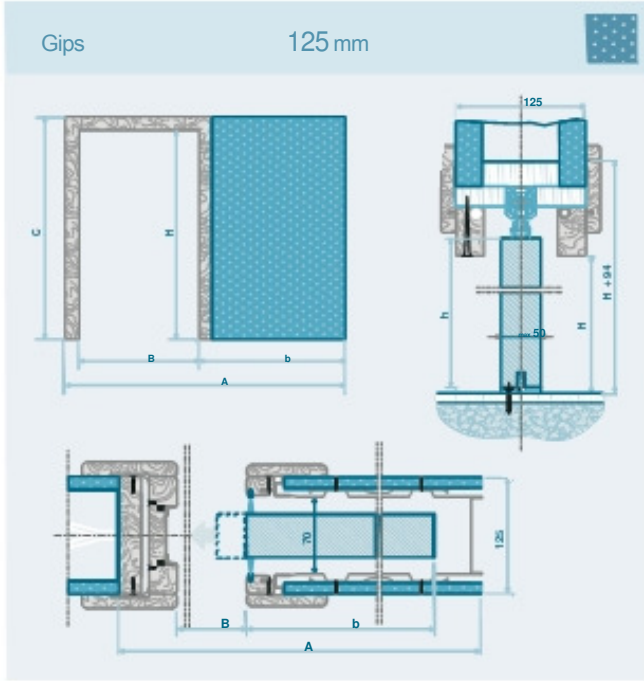

U oba slučaja radi se o visokokvalitetnim materijalima koji našim prostorijama daju novu kvalitetu.

Svijetla mjera prolaza (B x H)	Vanjska mjera okvira (A x C)	Dimenzija vratnog krila (b x h)
600 x 2000	1310 x 2100	620 x 2010
600 x 2100	1310 x 2200	620 x 2110
700 x 2000	1510 x 2100	720 x 2010
700 x 2100	1510 x 2200	720 x 2110
800 x 2000	1710 x 2100	820 x 2010
800 x 2100	1710 x 2200	820 x 2110
850 x 2000	1810 x 2100	870 x 2010
850 x 2100	1810 x 2200	870 x 2110
900 x 2000	1910 x 2100	920 x 2010
900 x 2100	1910 x 2200	920 x 2110
950 x 2000	2010 x 2100	970 x 2010
950 x 2100	2010 x 2200	970 x 2110
1000 x 2000	2110 x 2100	1020 x 2010
1000 x 2100	2110 x 2200	1020 x 2110

Svijetla mjera prolaza (B x H)	Vanjska mjera okvira (A x C)	Dimenzija vratnog krila (b x h)
(600+600) x 2000	2000 x 2100	620 x 2010
(600+600) x 2100	2000 x 2200	620 x 2110
(700+700) x 2000	2300 x 2100	720 x 2010
(700+700) x 2100	2300 x 2200	720 x 2110
(800+800) x 2000	2600 x 2100	820 x 2010
(800+800) x 2100	2600 x 2200	820 x 2110
(850+850) x 2000	2750 x 2100	870 x 2010
(850+850) x 2100	2750 x 2200	870 x 2110
(900+900) x 2000	2900 x 2100	920 x 2010
(900+900) x 2100	2900 x 2200	920 x 2110
(950+950) x 2000	3050 x 2100	970 x 2010
(950+950) x 2100	3050 x 2200	970 x 2110
(1000+1000) x 2000	3200 x 2100	1020 x 2010
(1000+1000) x 2100	3200 x 2200	1020 x 2110