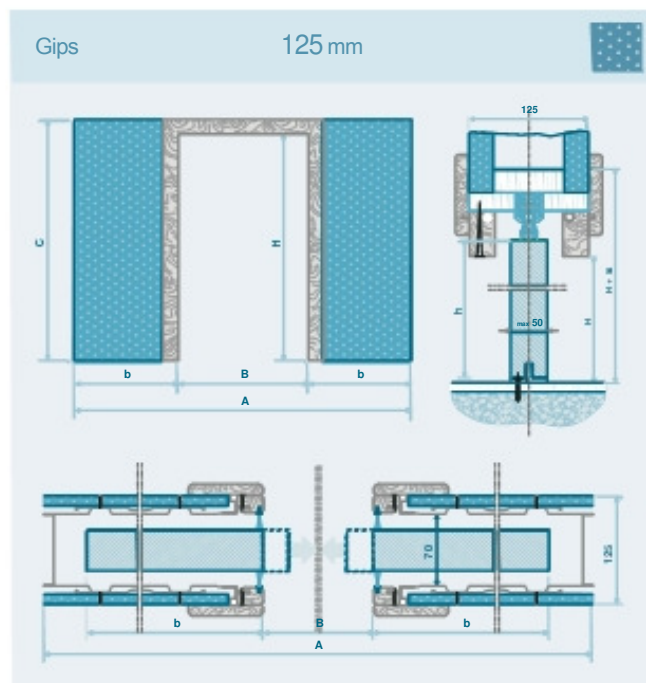

U oba slučaja radi se o visokokvalitetnim materijalima koji našim prostorijama daju novu kvalitetu.

Svijetla mjera prolaza (B x H)	Vanjska mjera okvira (A x C)	Dimenzija vratnog krila (b x h)
600 x 2000	1310 x 2100	620 x 2010
600 x 2100	1310 x 2200	620 x 2110
700 x 2000	1510 x 2100	720 x 2010
700 x 2100	1510 x 2200	720 x 2110
800 x 2000	1710 x 2100	820 x 2010
800 x 2100	1710 x 2200	820 x 2110
850 x 2000	1810 x 2100	870 x 2010
850 x 2100	1810 x 2200	870 x 2110
900 x 2000	1910 x 2100	920 x 2010
900 x 2100	1910 x 2200	920 x 2110
950 x 2000	2010 x 2100	970 x 2010
950 x 2100	2010 x 2200	970 x 2110
1000 x 2000	2110 x 2100	1020 x 2010
1000 x 2100	2110 x 2200	1020 x 2110

Svijetla mjera prolaza (B x H)	Vanjska mjera okvira (A x C)	Dimenzija vratnog krila (b x h)
(600+600) x 2000	2510 x 2100	620 x 2010
(600+600) x 2100	2510 x 2200	620 x 2110
(700+700) x 2000	2910 x 2100	720 x 2010
(700+700) x 2100	2910 x 2200	720 x 2110
(800+800) x 2000	3310 x 2100	820 x 2010
(800+800) x 2100	3310 x 2200	820 x 2110
(850+850) x 2000	3510 x 2100	870 x 2010
(850+850) x 2100	3510 x 2200	870 x 2110
(900+900) x 2000	3710 x 2100	920 x 2010
(900+900) x 2100	3710 x 2200	920 x 2110
(950+950) x 2000	3910 x 2100	970 x 2010
(950+950) x 2100	3910 x 2200	970 x 2110
(1000+1000) x 2000	4110 x 2100	1020 x 2010
(1000+1000) x 2100	4110 x 2200	1020 x 2110

Svijetla mjera prolaza (B x H)	Vanjska mjera okvira (A x C)	Dimenzija vratnog krila (b x h)
(600+600) x 2000	2000 x 2100	620 x 2010
(600+600) x 2100	2000 x 2200	620 x 2110
(700+700) x 2000	2300 x 2100	720 x 2010
(700+700) x 2100	2300 x 2200	720 x 2110
(800+800) x 2000	2600 x 2100	820 x 2010
(800+800) x 2100	2600 x 2200	820 x 2110
(850+850) x 2000	2750 x 2100	870 x 2010
(850+850) x 2100	2750 x 2200	870 x 2110
(900+900) x 2000	2900 x 2100	920 x 2010
(900+900) x 2100	2900 x 2200	920 x 2110
(950+950) x 2000	3050 x 2100	970 x 2010
(950+950) x 2100	3050 x 2200	970 x 2110
(1000+1000) x 2000	3200 x 2100	1020 x 2010
(1000+1000) x 2100	3200 x 2200	1020 x 2110