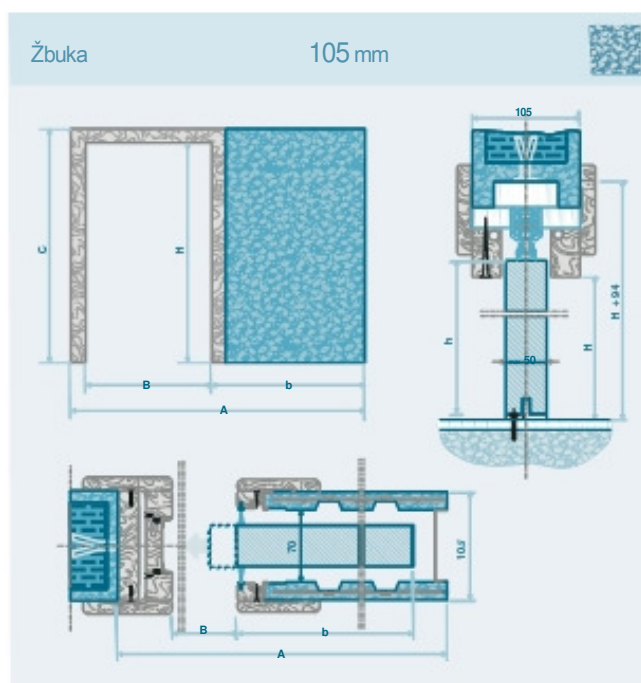

Motoriziran rad

Sustav motoriziranog otvaranja omogućava nam automatsko otvaranje i zatvaranje vratnog krila (putem senzora).

Motoriziran sustav isporučujemo po narudžbi.

Drvena vrata i dovratnik

Potpun izgled ugradbenih dovratnika zaključujemo s kliznim vratima, koja mogu biti izrađena od drveta ili kombinacije staklo i aluminij.

U oba slučaja radi se o visokokvalitetnim materijalima koji našim prostorijama daju novu kvalitetu.