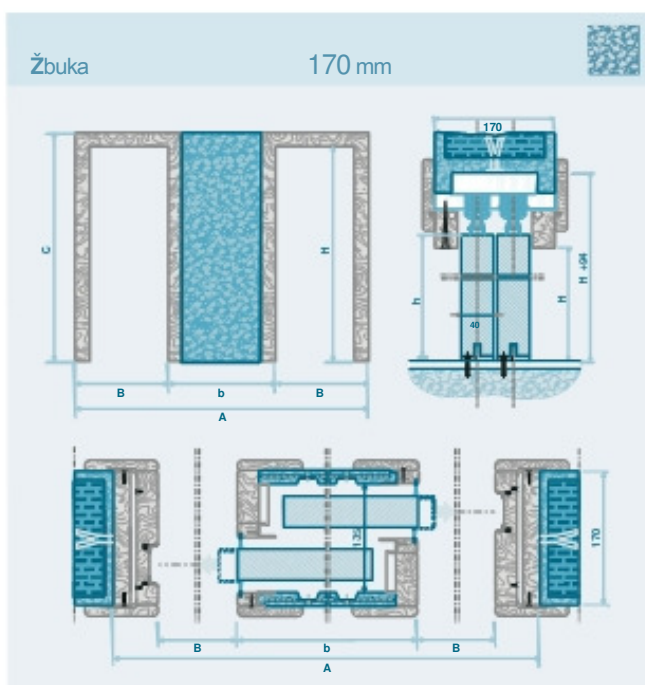

DUPLEX LINEAR

Model DUPLEX LINEAR predstavlja potpuno rješenje za manje združene prostore: na primjer dvije manje sobe ili soba i kupaonica. Ugradbeni dovratnik DUPLEX LINEAR je jedinstven dovratnik, koji nam omogućuje istovremeno zatvaranje dva vratna krila u centralni dovratnik. I ovaj model je raspoloživ u različitim veličinama. Istovjetno kao kod modela DUPLEX ELEGANCE i u ovom slučaju dobivamo dvostruku svjetlu mjeru prolaza.

Svijetla mjera prolaza (B x H)	Vanjska mjera okvira (A x C)	Dimenzija vratnog krila (b x h)
(600+600) x 2000	2000 x 2100	620 x 2010
(600+600) x 2100	2000 x 2200	620 x 2110
(700+700) x 2000	2300 x 2100	720 x 2010
(700+700) x 2100	2300 x 2200	720 x 2110
(800+800) x 2000	2600 x 2100	820 x 2010
(800+800) x 2100	2600 x 2200	820 x 2110
(850+850) x 2000	2750 x 2100	870 x 2010
(850+850) x 2100	2750 x 2200	870 x 2110
(900+900) x 2000	2900 x 2100	920 x 2010
(900+900) x 2100	2900 x 2200	920 x 2110
(950+950) x 2000	3050 x 2100	970 x 2010
(950+950) x 2100	3050 x 2200	970 x 2110
(1000+1000) x 2000	3200 x 2100	1020 x 2010
(1000+1000) x 2100	3200 x 2200	1020 x 2110

Cijene za posebne dimenzije dostupne na unit širini jednosti krila vrata je do max

Motoriziran rad	Drvena vrata i dovratnik
Sustav motoriziranog otvaranja omogućava nam automatsko otvaranje i zatvaranje vratnog krila (putem senzora). Motoriziran sustav isporučujemo po narudžbi.	Potpun izgled ugradbenih dovratnika zaključujemo s kliznim vratima, koja mogu biti izrađena od drveta ili kombinacije staklo i aluminij. U oba slučaja radi se o visokokvalitetnim materijalima koji našim prostorijama daju novu kvalitetu.