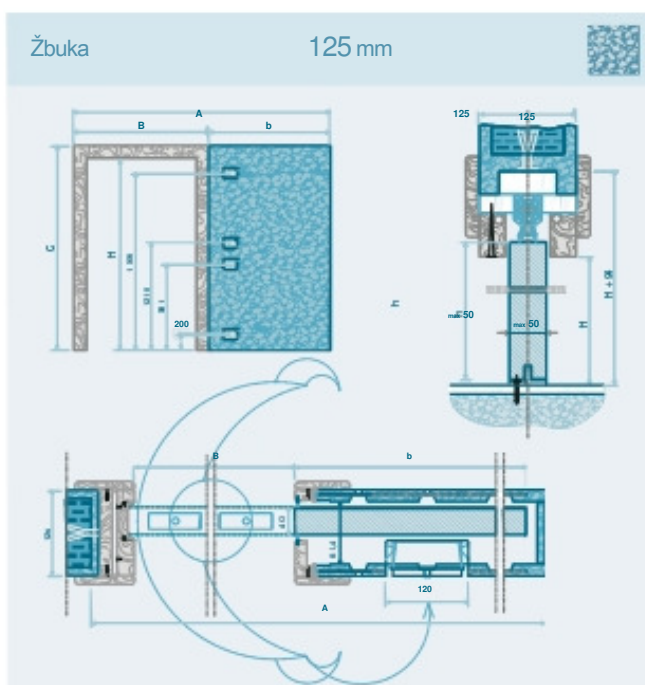

LIGHT

Na zadovoljstvo naših kupaca u ALUKOMENU smo razvili i LIGHT sustav ugradbenih dovratnika. Model LIGHT predstavlja značajan korak u razvoju ugradbenih dovratnika, koji našim kupcima osigurava i jednostavnu ugradnju svih vrsta elektroinstalacija, što ga izdvaja od ostalih ugradbenih dovratnika. S ugradbenim dovratnikom LIGHT dobivate

Motoriziran rad

Sustav motoriziranog otvaranja omogućava nam automatsko otvaranje i zatvaranje vratnog krila (putem senzora).

Motoriziran sustav isporučujemo po narudžbi.

Drvena vrata i dovratnik

Potpun izgled ugradbenih dovratnika zaključujemo s kliznim vratima, koja mogu biti izrađena od drveta ili kombinacije staklo i aluminij.

U oba slučaja radi se o visokokvalitetnim materijalima koji našim prostorijama daju novu kvalitetu.

Svijetla mjera prolaza (B x H)	Vanjska mjera okvira (A x C)	Dimenzija vratnog krila (b x h)
(600+600) x 2000	2000 x 2100	620 x 2010
(600+600) x 2100	2000 x 2200	620 x 2110
(700+700) x 2000	2300 x 2100	720 x 2010
(700+700) x 2100	2300 x 2200	720 x 2110
(800+800) x 2000	2600 x 2100	820 x 2010
(800+800) x 2100	2600 x 2200	820 x 2110
(850+850) x 2000	2750 x 2100	870 x 2010
(850+850) x 2100	2750 x 2200	870 x 2110
(900+900) x 2000	2900 x 2100	920 x 2010
(900+900) x 2100	2900 x 2200	920 x 2110
(950+950) x 2000	3050 x 2100	970 x 2010
(950+950) x 2100	3050 x 2200	970 x 2110
(1000+1000) x 2000	3200 x 2100	1020 x 2010
(1000+1000) x 2100	3200 x 2200	1020 x 2110

ALUKOMEN