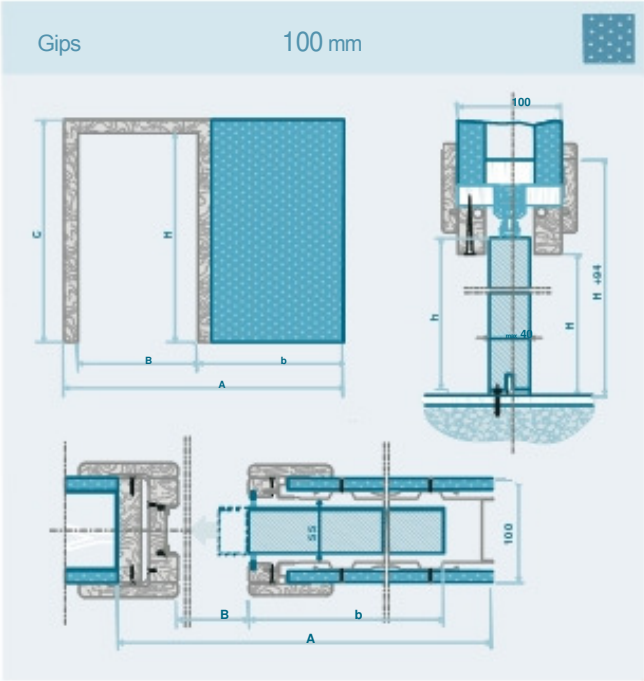

U oba slučaja radi se o visokokvalitetnim materijalima koji našim prostorijama daju novu kvalitetu.

Svijetla mjera prolaza (B x H)	Vanjska mjera okvira (A x C)	Dimenzija vratnog krila (b x h)
600 x 2000	1310 x 2100	620 x 2010
600 x 2100	1310 x 2200	620 x 2110
700 x 2000	1510 x 2100	720 x 2010
700 x 2100	1510 x 2200	720 x 2110
800 x 2000	1710 x 2100	820 x 2010
800 x 2100	1710 x 2200	820 x 2110
850 x 2000	1810 x 2100	870 x 2010
850 x 2100	1810 x 2200	870 x 2110
900 x 2000	1910 x 2100	920 x 2010
900 x 2100	1910 x 2200	920 x 2110
950 x 2000	2010 x 2100	970 x 2010
950 x 2100	2010 x 2200	970 x 2110
1000 x 2000	2110 x 2100	1020 x 2010
1000 x 2100	2110 x 2200	1020 x 2110

Svijetla mjera prolaza (B x H)	Vanjska mjera okvira (A x C)	Dimenzija vratnog krila (b x h)
(600+600) x 2000	2000 x 2100	620 x 2010
(600+600) x 2100	2000 x 2200	620 x 2110
(700+700) x 2000	2300 x 2100	720 x 2010
(700+700) x 2100	2300 x 2200	720 x 2110
(800+800) x 2000	2600 x 2100	820 x 2010
(800+800) x 2100	2600 x 2200	820 x 2110
(850+850) x 2000	2750 x 2100	870 x 2010
(850+850) x 2100	2750 x 2200	870 x 2110
(900+900) x 2000	2900 x 2100	920 x 2010
(900+900) x 2100	2900 x 2200	920 x 2110
(950+950) x 2000	3050 x 2100	970 x 2010
(950+950) x 2100	3050 x 2200	970 x 2110
(1000+1000) x 2000	3200 x 2100	1020 x 2010
(1000+1000) x 2100	3200 x 2200	1020 x 2110