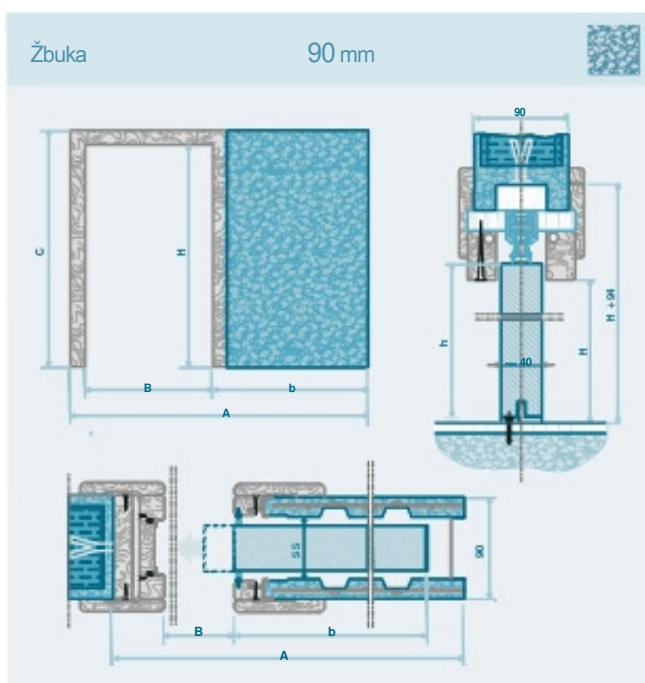

Motoriziran rad

Sustav motoriziranog otvaranja omogućava nam automatsko otvaranje i zatvaranje vratnog krila (putem senzora).

Motoriziran sustav isporučujemo po narudžbi.

Drvena vrata i dovratnik

Potpun izgled ugradbenih dovratnika zaključujemo s kliznim vratima, koja mogu biti izrađena od drveta ili kombinacije staklo i aluminij.

U oba slučaja radi se o visokokvalitetnim materijalima koji našim prostorijama daju novu kvalitetu.