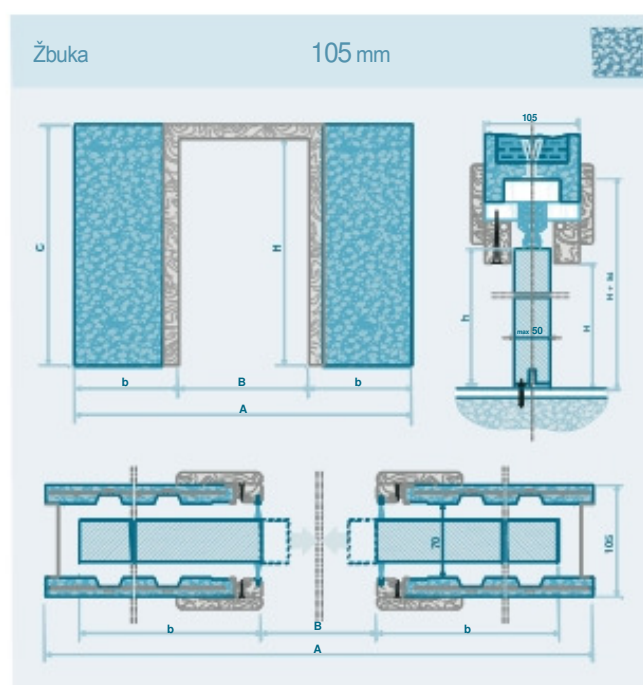

U oba slučaja radi se o visokokvalitetnim materijalima koji našim prostorijama daju novu kvalitetu.

Svijetla mjera prolaza (B x H)	Vanjska mjera okvira (A x C)	Dimenzija vratnog krila (b x h)
600 x 2000	1310 x 2100	620 x 2010
600 x 2100	1310 x 2200	620 x 2110
700 x 2000	1510 x 2100	720 x 2010
700 x 2100	1510 x 2200	720 x 2110
800 x 2000	1710 x 2100	820 x 2010
800 x 2100	1710 x 2200	820 x 2110
850 x 2000	1810 x 2100	870 x 2010
850 x 2100	1810 x 2200	870 x 2110
900 x 2000	1910 x 2100	920 x 2010
900 x 2100	1910 x 2200	920 x 2110
950 x 2000	2010 x 2100	970 x 2010
950 x 2100	2010 x 2200	970 x 2110
1000 x 2000	2110 x 2100	1020 x 2010
1000 x 2100	2110 x 2200	1020 x 2110

Cijene za posebne dimenzije dostupne na upit: širina jednostrukih vrata je do max 1.200 mm, a visina iznad 2.100 mm do max 3.000 mm.

ALUKOMEN

DUPLEX

Ugradbeni dovratnik DUPLEX je dovratnik sa dva vratna krila, koja nam pretvaraju ambijent u jedinstven životni prostor. S dovratnikom DUPLEX postizemo dinamiku između dva prostora. U određenom trenutku si zaželimo dva prostora, međusobno podjeljena, a potom si zaželimo jedinstven prostor – sve to postizemo jednostavnim potezanjem vratnih krila bez obzira dali se radi o blagavaoni, uredu ili dnevnoj sobi. Model DUPLEX uključuje dva ugradbena dovratnika a lijeve i desne strane svijetle mjere prolaza. U ponudi je i mehanizam, koji nam omogućava jednostavno otvaranje vratnih krila.