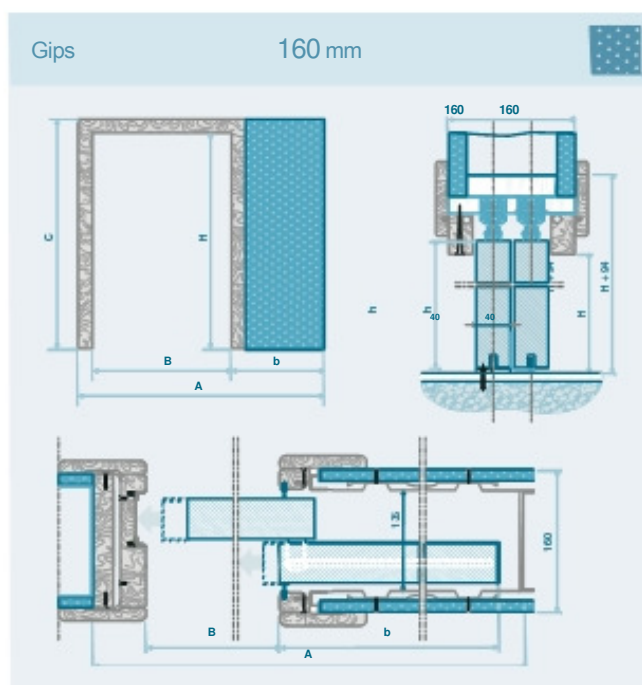

DUPLEX ELEGANCE

DUPLEX ELEGANCE je ugradbeni dovratnik koji nudi potpuno rješenje za prostore sa svjetlom mjerom prolaza koja se tradicionalno rješavala sa dvostrukim vratnim krilima. Njegovom ugradnjom dobivamo odličan estetski izgled. S modelom DUPLEX ELEGANCE maksimalno štedimo na prostoru obzirom da je dovratnik izrađen tako se dvoja vrata zatvaraju u jedan dovratnik (jedno uz drugo). Ugradbeni dovratnik DUPLEX ELEGANCE je potpuno rješenje za uštedu prostora u Vašoj kuhinji, dnevnoj sobi ili nekom drugom prostoru.

Motoriziran rad	Sinhroni rad	Drvena vrata i dovratnik
Sustav motoriziranog otvaranja omogućava nam automatsko otvaranje i zatvaranje vratnog krila (putem senzora).	Sustav sinhronog otvaranja i zatvaranja vratnih krila nam omogućava jednostavno klizanje vratnih krila i maksimalnu sigurnost kretanja vratnih krila. Sustav nam omogućava sinhrono otvaranje i zatvaranje vratnih krila.	Potpun izgled ugradbenih dovratnika zaključujemo s kliznim vratima, koja mogu biti izrađena od drveta ili kombinacije staklo i aluminij. U oba slučaja radi se o visokokvalitetnim materijalima koji našim prostorijama daju novu kvalitetu.
Motoriziran sustav isporučujemo po narudžbi.		

Svijetla mjera prolaza (B x H)	Vanjska mjera okvira (A x C)	Dimenzija vratnog krila (b x h)
(600+600) x 2000	2000 x 2100	620 x 2010
(600+600) x 2100	2000 x 2200	620 x 2110
(700+700) x 2000	2300 x 2100	720 x 2010
(700+700) x 2100	2300 x 2200	720 x 2110
(800+800) x 2000	2600 x 2100	820 x 2010
(800+800) x 2100	2600 x 2200	820 x 2110
(850+850) x 2000	2750 x 2100	870 x 2010
(850+850) x 2100	2750 x 2200	870 x 2110
(900+900) x 2000	2900 x 2100	920 x 2010
(900+900) x 2100	2900 x 2200	920 x 2110
(950+950) x 2000	3050 x 2100	970 x 2010
(950+950) x 2100	3050 x 2200	970 x 2110
(1000+1000) x 2000	3200 x 2100	1020 x 2010
(1000+1000) x 2100	3200 x 2200	1020 x 2110