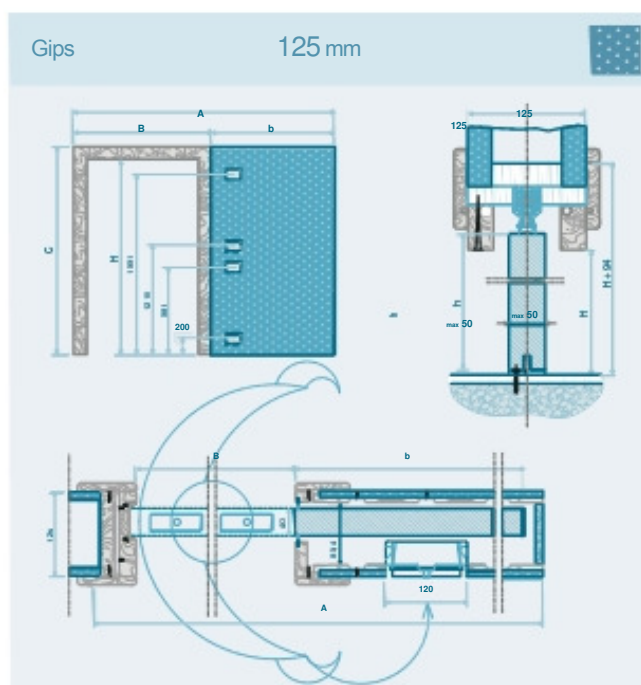

LIGHT

Na zadovoljstvo naših kupaca u ALUKOMENU smo razvili i LIGHT sustav ugradbenih dovratnika. Model LIGHT predstavlja značajan korak u razvoju ugradbenih dovratnika, koji našim kupcima osigurava i jednostavnu ugradnju svih vrsta elektroinstalacija, što ga izdvaja od ostalih ugradbenih dovratnika. S ugradbenim dovratnikom LIGHT dobivate

Motoriziran rad

Sustav motoriziranog otvaranja omogućava nam automatsko otvaranje i zatvaranje vratnog krila (putem senzora).

Motoriziran sustav isporučujemo po narudžbi.

Drvena vrata i dovratnik

Potpun izgled ugradbenih dovratnika zaključujemo s kliznim vratima, koja mogu biti izrađena od drveta ili kombinacije staklo i aluminij.

U oba slučaja radi se o visokokvalitetnim materijalima koji našim prostorijama daju novu kvalitetu.

Svijetla mjera prolaza (B x H)	Vanjska mjera okvira (A x C)	Dimenzija vratnog krila (b x h)
(600+600) x 2000	2000 x 2100	620 x 2010
(600+600) x 2100	2000 x 2200	620 x 2110
(700+700) x 2000	2300 x 2100	720 x 2010
(700+700) x 2100	2300 x 2200	720 x 2110
(800+800) x 2000	2600 x 2100	820 x 2010
(800+800) x 2100	2600 x 2200	820 x 2110
(850+850) x 2000	2750 x 2100	870 x 2010
(850+850) x 2100	2750 x 2200	870 x 2110
(900+900) x 2000	2900 x 2100	920 x 2010
(900+900) x 2100	2900 x 2200	920 x 2110
(950+950) x 2000	3050 x 2100	970 x 2010
(950+950) x 2100	3050 x 2200	970 x 2110
(1000+1000) x 2000	3200 x 2100	1020 x 2010
(1000+1000) x 2100	3200 x 2200	1020 x 2110

ALUKOMEN