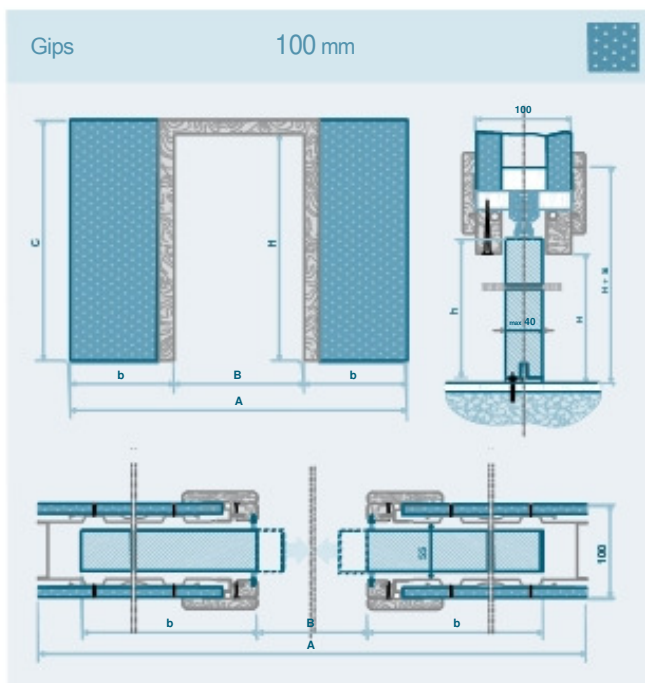

U oba slučaja radi se o visokokvalitetnim materijalima koji našim prostorijama daju novu kvalitetu.

Svijetla mjera prolaza (B x H)	Vanjska mjera okvira (A x C)	Dimenzija vratnog krila (b x h)
600 x 2000	1310 x 2100	620 x 2010
600 x 2100	1310 x 2200	620 x 2110
700 x 2000	1510 x 2100	720 x 2010
700 x 2100	1510 x 2200	720 x 2110
800 x 2000	1710 x 2100	820 x 2010
800 x 2100	1710 x 2200	820 x 2110
850 x 2000	1810 x 2100	870 x 2010
850 x 2100	1810 x 2200	870 x 2110
900 x 2000	1910 x 2100	920 x 2010
900 x 2100	1910 x 2200	920 x 2110
950 x 2000	2010 x 2100	970 x 2010
950 x 2100	2010 x 2200	970 x 2110
1000 x 2000	2110 x 2100	1020 x 2010
1000 x 2100	2110 x 2200	1020 x 2110

Svijetla mjera prolaza (B x H)	Vanjska mjera okvira (A x C)	Dimenzija vratnog krila (b x h)
(600+600) x 2000	2510 x 2100	620 x 2010
(600+600) x 2100	2510 x 2200	620 x 2110
(700+700) x 2000	2910 x 2100	720 x 2010
(700+700) x 2100	2910 x 2200	720 x 2110
(800+800) x 2000	3310 x 2100	820 x 2010
(800+800) x 2100	3310 x 2200	820 x 2110
(850+850) x 2000	3510 x 2100	870 x 2010
(850+850) x 2100	3510 x 2200	870 x 2110
(900+900) x 2000	3710 x 2100	920 x 2010
(900+900) x 2100	3710 x 2200	920 x 2110
(950+950) x 2000	3910 x 2100	970 x 2010
(950+950) x 2100	3910 x 2200	970 x 2110
(1000+1000) x 2000	4110 x 2100	1020 x 2010
(1000+1000) x 2100	4110 x 2200	1020 x 2110

Svijetla mjera prolaza (B x H)	Vanjska mjera okvira (A x C)	Dimenzija vratnog krila (b x h)
(600+600) x 2000	2000 x 2100	620 x 2010
(600+600) x 2100	2000 x 2200	620 x 2110
(700+700) x 2000	2300 x 2100	720 x 2010
(700+700) x 2100	2300 x 2200	720 x 2110
(800+800) x 2000	2600 x 2100	820 x 2010
(800+800) x 2100	2600 x 2200	820 x 2110
(850+850) x 2000	2750 x 2100	870 x 2010
(850+850) x 2100	2750 x 2200	870 x 2110
(900+900) x 2000	2900 x 2100	920 x 2010
(900+900) x 2100	2900 x 2200	920 x 2110
(950+950) x 2000	3050 x 2100	970 x 2010
(950+950) x 2100	3050 x 2200	970 x 2110
(1000+1000) x 2000	3200 x 2100	1020 x 2010
(1000+1000) x 2100	3200 x 2200	1020 x 2110