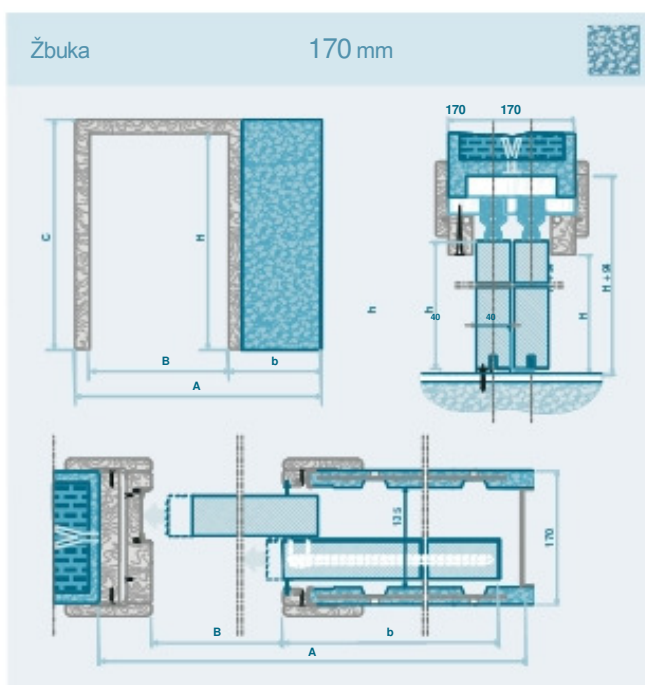

DUPLEX ELEGANCE

DUPLEX ELEGANCE je ugradbeni dovratnik koji nudi potpuno rješenje za prostore sa svjetlom mjerom prolaza koja se tradicionalno rješavala sa dvostrukim vratnim krilima. Njegovom ugradnjom dobivamo odličan estetski izgled. S modelom DUPLEX ELEGANCE maksimalno štedimo na prostoru obzirom da je dovratnik izrađen tako se dvoja vrata zatvaraju u jedan dovratnik (jedno uz drugo). Ugradbeni dovratnik DUPLEX ELEGANCE je potpuno rješenje za uštedu prostora u Vašoj kuhinji, dnevnoj sobi ili nekom drugom prostoru.

Motoriziran rad	Sinhroni rad	Drvena vrata i dovratnik
Sustav motoriziranog otvaranja omogućava nam automatsko otvaranje i zatvaranje vratnog krila (putem senzora).	Sustav sinhronog otvaranja i zatvaranja vratnih krila nam omogućava jednostavno klizanje vratnih krila i maksimalnu sigurnost kretanja vratnih krila. Sustav nam omogućava sinhrono otvaranje i zatvaranje vratnih krila.	Potpun izgled ugradbenih dovratnika zaključujemo s kliznim vratima, koja mogu biti izrađena od drveta ili kombinacije staklo i aluminij. U oba slučaja radi se o visokokvalitetnim materijalima koji našim prostorijama daju novu kvalitetu.
Motoriziran sustav isporučujemo po narudžbi.		

Svijetla mjera prolaza (B x H)	Vanjska mjera okvira (A x C)	Dimenzija vratnog krila (b x h)
(600+600) x 2000	2000 x 2100	620 x 2010
(600+600) x 2100	2000 x 2200	620 x 2110
(700+700) x 2000	2300 x 2100	720 x 2010
(700+700) x 2100	2300 x 2200	720 x 2110
(800+800) x 2000	2600 x 2100	820 x 2010
(800+800) x 2100	2600 x 2200	820 x 2110
(850+850) x 2000	2750 x 2100	870 x 2010
(850+850) x 2100	2750 x 2200	870 x 2110
(900+900) x 2000	2900 x 2100	920 x 2010
(900+900) x 2100	2900 x 2200	920 x 2110
(950+950) x 2000	3050 x 2100	970 x 2010
(950+950) x 2100	3050 x 2200	970 x 2110
(1000+1000) x 2000	3200 x 2100	1020 x 2010
(1000+1000) x 2100	3200 x 2200	1020 x 2110