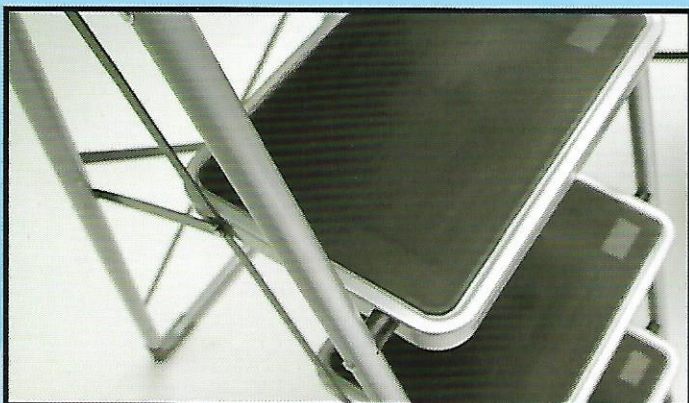

VIRGILIO

Sgabello

EN 14183

DOIN
..un mondo fatto a scale..

VIRGILIO è lo sgabello per tutte le esigenze stabile e robusto. È costruito con tubo in acciaio diametro 25 mm, alzata da 245 mm, una pedana dalle dimensioni di 380x260 e piedini in pvc, il tutto verniciato con polveri epossidiche. La superficie della pedana è rivestita con un tappeto in pvc antiscivolo rendendo la salita più sicura.

Lo sgabello **VIRGILIO** è stato costruito con sistema antichiusura e nella parte alta ha un tubolare in gomma per una presa più sicura. Il modello da 4 gradini è munito di due tiranti nel montante posteriore che garantisce una maggiore stabilità.